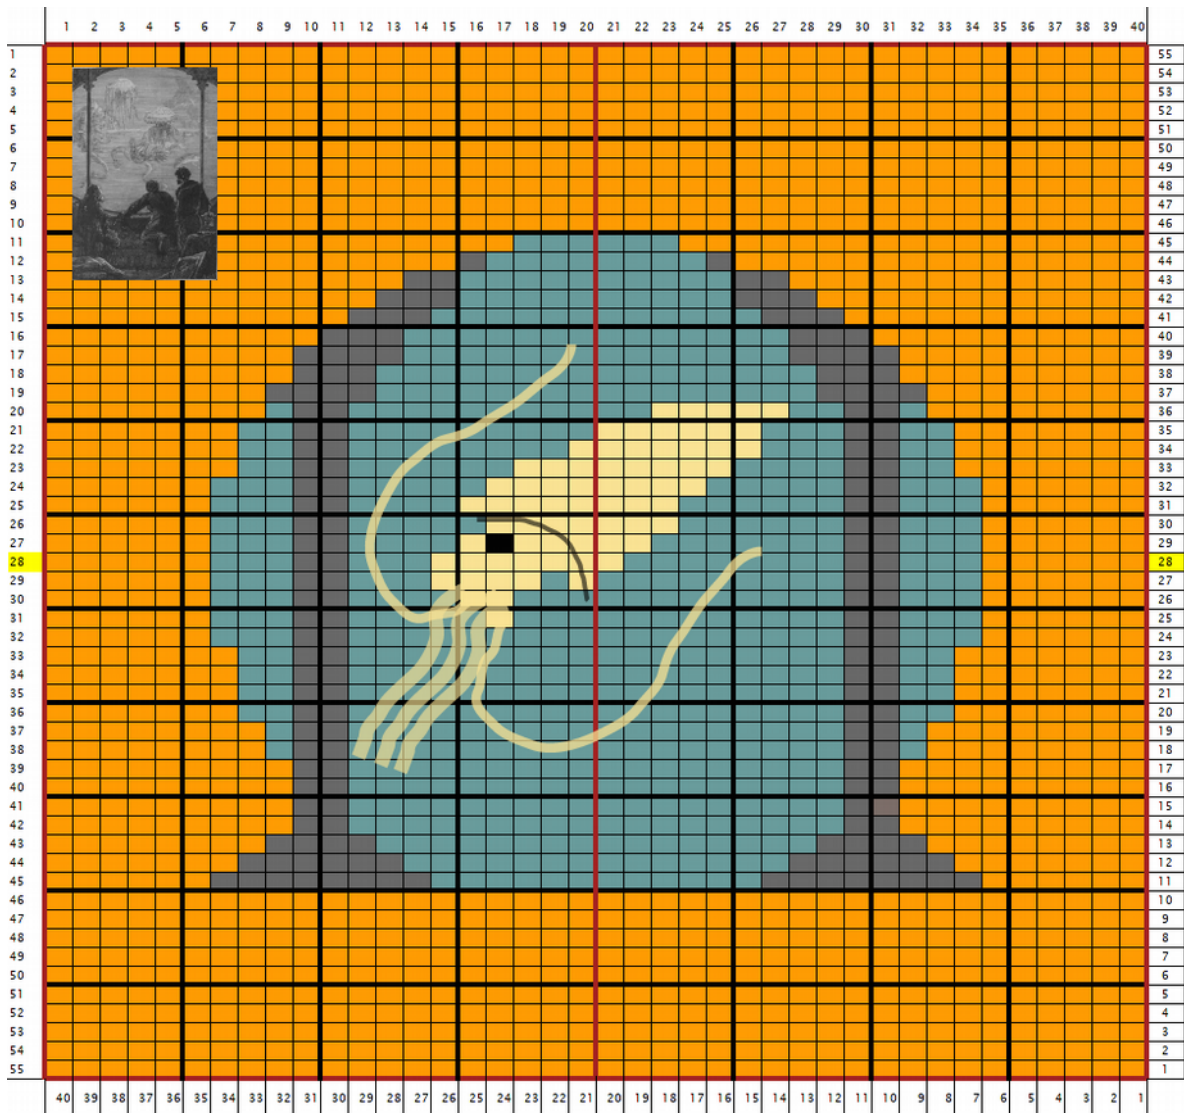

## FENÊTRE DU NAUTILUS

**FR** — La fenêtre du Nautilus du capitaine Nemo : « c'étaient des calmars géants ». Un peu de broderie pour le calmar est nécessaire (voir la photo).

**EN** — The window of the Nautilus of Captain Nemo: “there were giant squids”. Some embroideries will finish the squid (see the photo).

**ES** — La ventana del Nautilus del Capitán Nemo: “eran calamares gigantes”. Bordar el calamar para acabar y que tiene mejor aspecto (ver la foto).

44 x 55