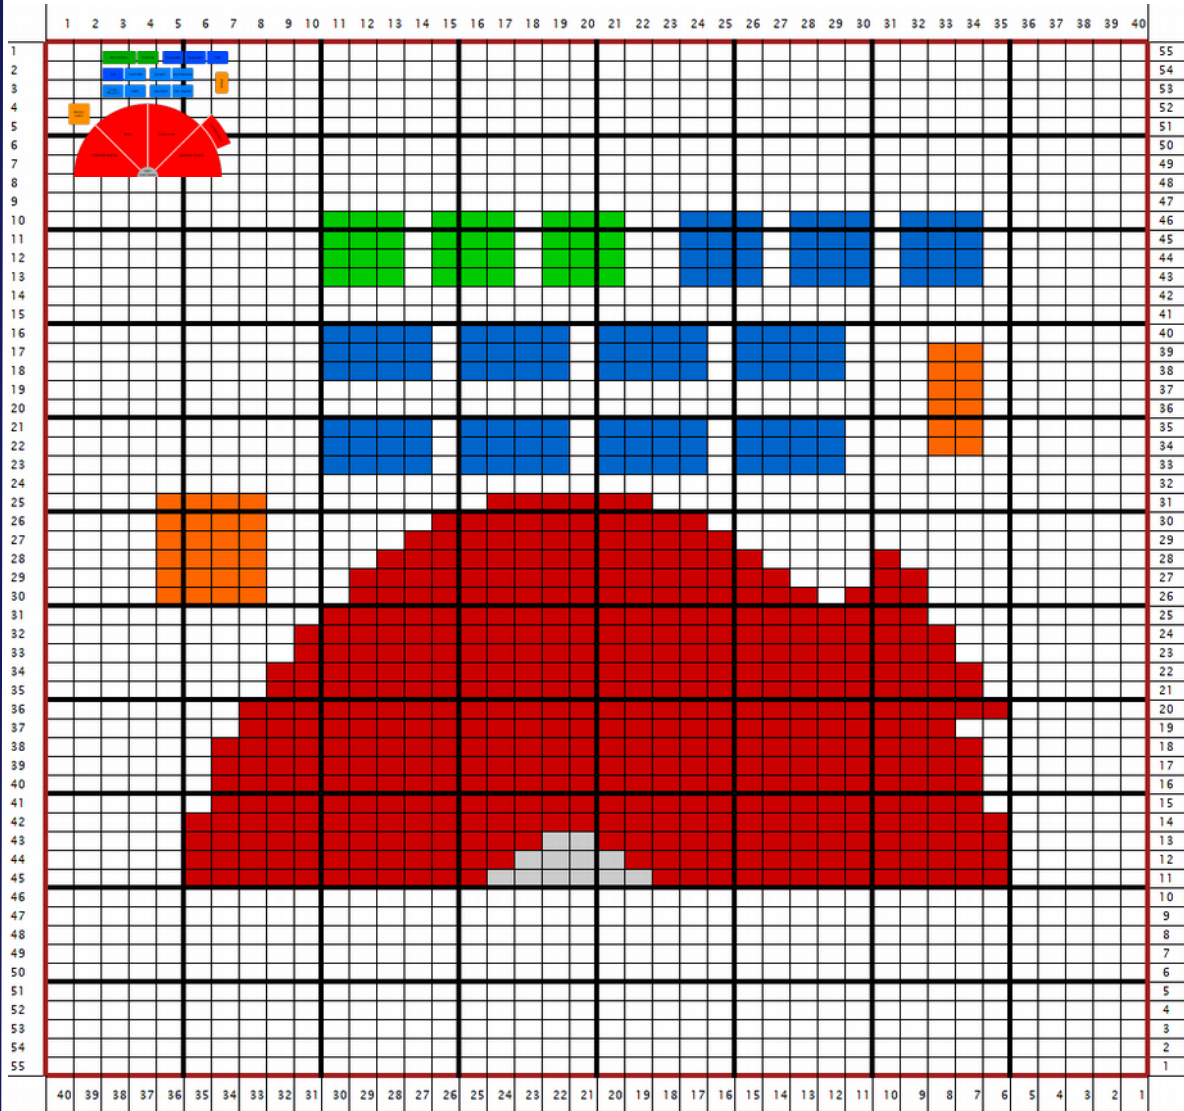

ORCHESTRE SYMPHONIQUE

Grille basée sur le diagramme de l'orchestre symphonique moderne de Wikimurmeltier, Wikipedia.

Chart made on the schematic overview of a modern symphony orchestra by Wikimurmeltier, Wikipedia.

Diagrama hecho sobre el esquema de colocación de los instrumentos de una orquesta sinfónica de Wikimurmeltier, Wikipedia.

40 mailles, 55 rangs — 40 stitches, 55 rows — 40 puntos, 55 pasadas.